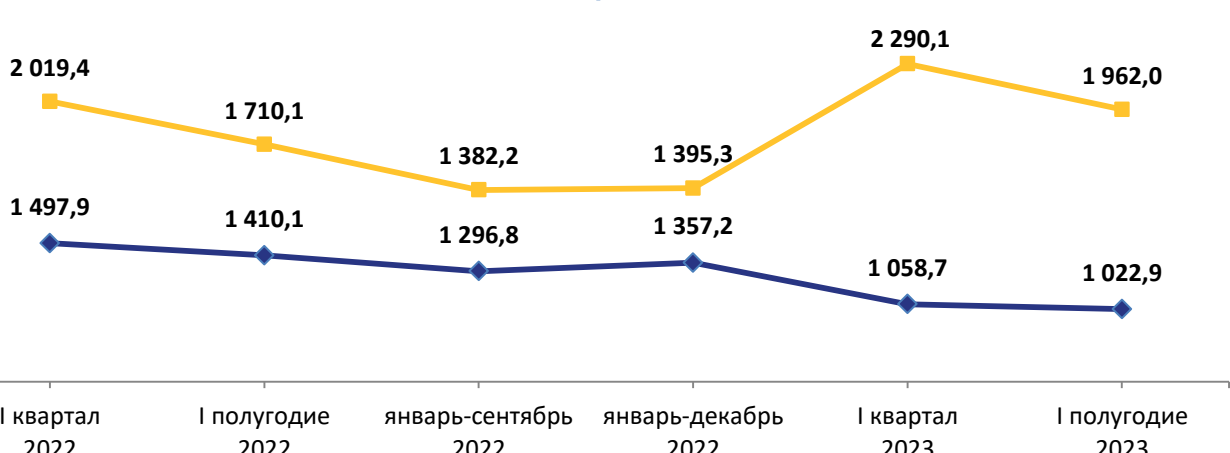

ПРЕДОСТАВЛЕНИЕ ГРАЖДАНМ СУБСИДИЙ НА ОПЛАТУ ЖИЛОГО ПОМЕЩЕНИЯ И КОММУНАЛЬНЫХ УСЛУГ за I полугодие 2023 года

Число семей, получавших субсидии на оплату жилого помещения и коммунальных услуг

Сумма субсидий, начисленная населению на оплату жилого помещения и коммунальных услуг

СОЦИАЛЬНЫЕ ВЫПЛАТЫ НА ОПЛАТУ ЖИЛЬЯ И КОММУНАЛЬНЫХ УСЛУГ за I полугодие 2023 года

Среднемесячный размер социальной поддержки на оплату жилищно-коммунальных услуг на одного пользователя

Среднемесячный размер начисленных субсидий на семью