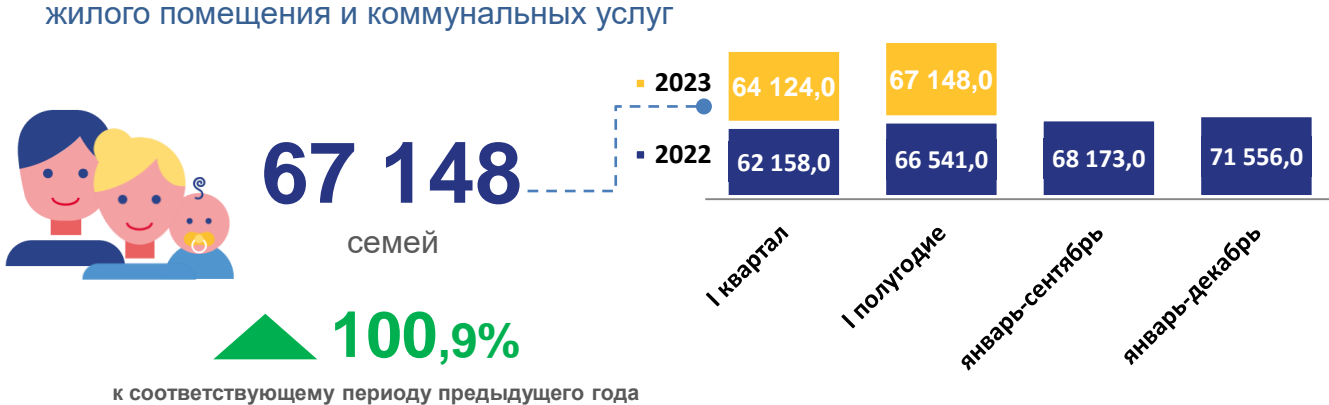

ПРЕДОСТАВЛЕНИЕ ГРАЖДАНМ СУБСИДИЙ НА ОПЛАТУ ЖИЛОГО ПОМЕЩЕНИЯ И КОММУНАЛЬНЫХ УСЛУГ за I полугодие 2023 года

Число семей, получавших субсидии на оплату жилого помещения и коммунальных услуг