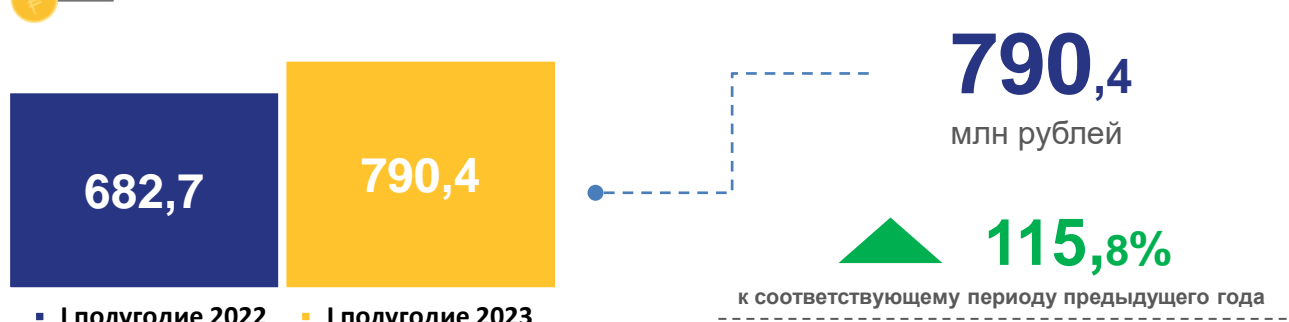

Сумма субсидий, начисленная населению на оплату жилого помещения и коммунальных услуг