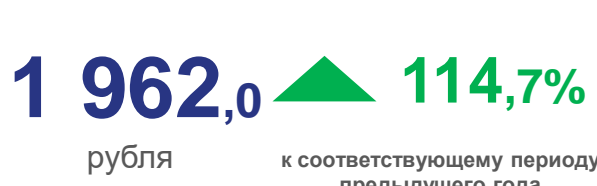

ПРЕДОСТАВЛЕНИЕ ГРАЖДАНМ СУБСИДИЙ НА ОПЛАТУ ЖИЛОГО ПОМЕЩЕНИЯ И КОММУНАЛЬНЫХ УСЛУГ за I полугодие 2023 года

Число семей, получавших субсидии на оплату жилого помещения и коммунальных услуг

Сумма субсидий, начисленная населению на оплату жилого помещения и коммунальных услуг

СОЦИАЛЬНЫЕ ВЫПЛАТЫ НА ОПЛАТУ ЖИЛЬЯ И КОММУНАЛЬНЫХ УСЛУГ за I полугодие 2023 года

Среднемесячный размер социальной поддержки на оплату жилищно-коммунальных услуг на одного пользователя

Среднемесячный размер начисленных субсидий на семью