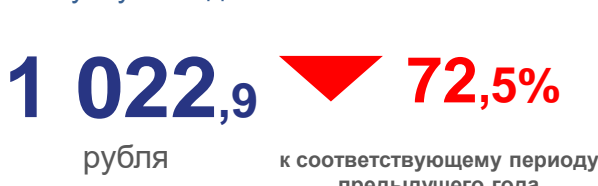

ПРЕДОСТАВЛЕНИЕ ГРАЖДАНМ СУБСИДИЙ НА ОПЛАТУ ЖИЛОГО ПОМЕЩЕНИЯ И КОММУНАЛЬНЫХ УСЛУГ за I полугодие 2023 года

Число семей, получавших субсидии на оплату жилого помещения и коммунальных услуг

Сумма субсидий, начисленная населению на оплату жилого помещения и коммунальных услуг

СОЦИАЛЬНЫЕ ВЫПЛАТЫ НА ОПЛАТУ ЖИЛЬЯ И КОММУНАЛЬНЫХ УСЛУГ за I полугодие 2023 года

Среднемесячный размер социальной поддержки на оплату жилищно-коммунальных услуг на одного пользователя

Среднемесячный размер начисленных субсидий на семью