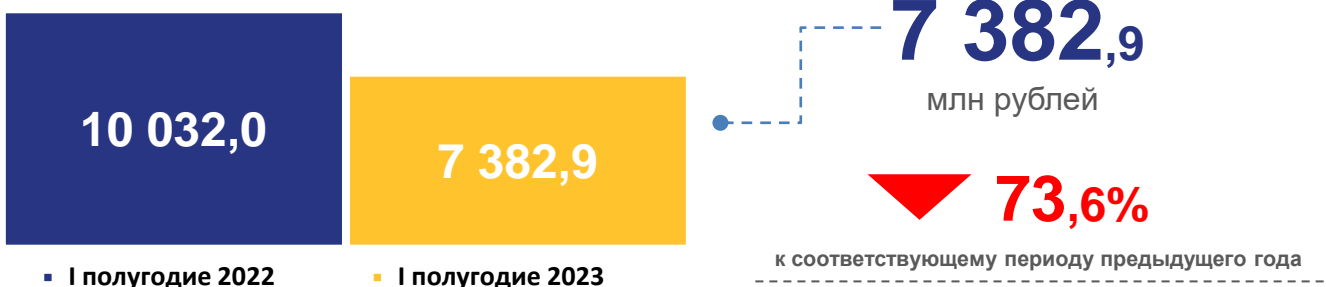

ПРЕДОСТАВЛЕНИЕ ГРАЖДАНМ СОЦИАЛЬНОЙ ПОДДЕРЖКИ ПО ОПЛАТЕ ЖИЛОГО ПОМЕЩЕНИЯ И КОММУНАЛЬНЫХ УСЛУГ за I полугодие 2023 года

Численность граждан, пользующихся социальной поддержкой

Объем средств, предусмотренных на предоставление социальной поддержки по оплате жилого помещения и коммунальных услуг