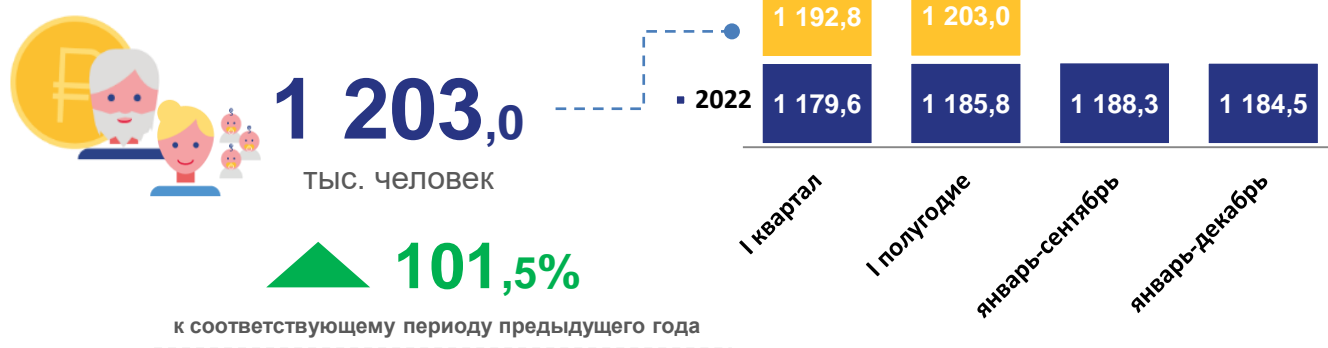

ПРЕДОСТАВЛЕНИЕ ГРАЖДАНМ СОЦИАЛЬНОЙ ПОДДЕРЖКИ ПО ОПЛАТЕ ЖИЛОГО ПОМЕЩЕНИЯ И КОММУНАЛЬНЫХ УСЛУГ за I полугодие 2023 года

Численность граждан, пользующихся социальной поддержкой

Объем средств, предусмотренных на предоставление социальной поддержки по оплате жилого помещения и коммунальных услуг