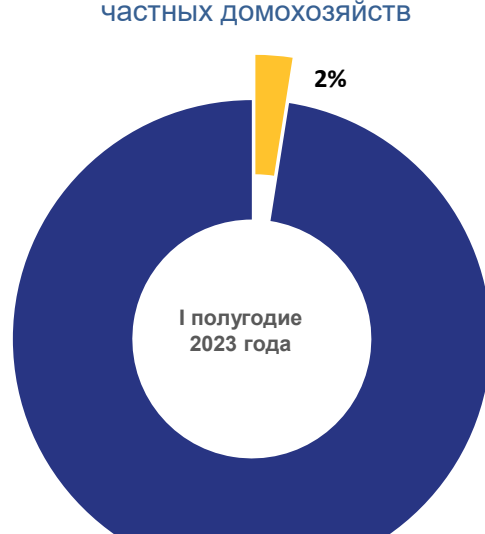

ПРЕДОСТАВЛЕНИЕ ГРАЖДАНМ СУБСИДИЙ НА ОПЛАТУ ЖИЛОГО ПОМЕЩЕНИЯ И КОММУНАЛЬНЫХ УСЛУГ за I полугодие 2023 года

Число семей, получавших субсидии на оплату жилого помещения и коммунальных услуг

Сумма субсидий, начисленная населению на оплату жилого помещения и коммунальных услуг

СОЦИАЛЬНЫЕ ВЫПЛАТЫ НА ОПЛАТУ ЖИЛЬЯ И КОММУНАЛЬНЫХ УСЛУГ за I полугодие 2023 года

Среднемесячный размер социальной поддержки на оплату жилищно-коммунальных услуг на одного пользователя

Среднемесячный размер начисленных субсидий на семью

Доля граждан, пользующихся социальной поддержкой на оплату жилищно-коммунальных услуг, в общей численности населения

Доля семей, получавших субсидии на оплату жилого помещения и коммунальных услуг, в общем числе частных домохозяйств